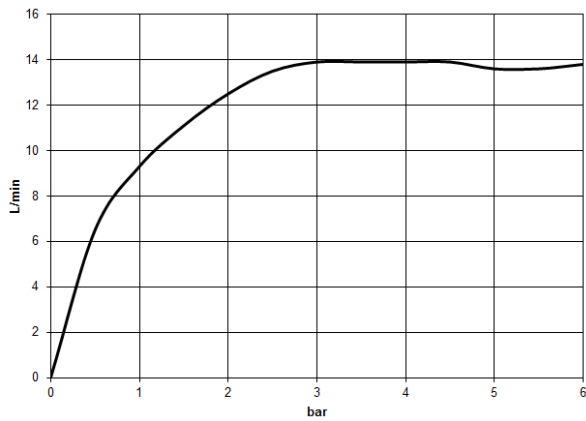

34 460 979  
mm [inches]  
1:10

Diagramme de débit

Certificats

DVGW\_DW-            WRAS\_2204013.    LGA\_38736.  
6509DN0123.