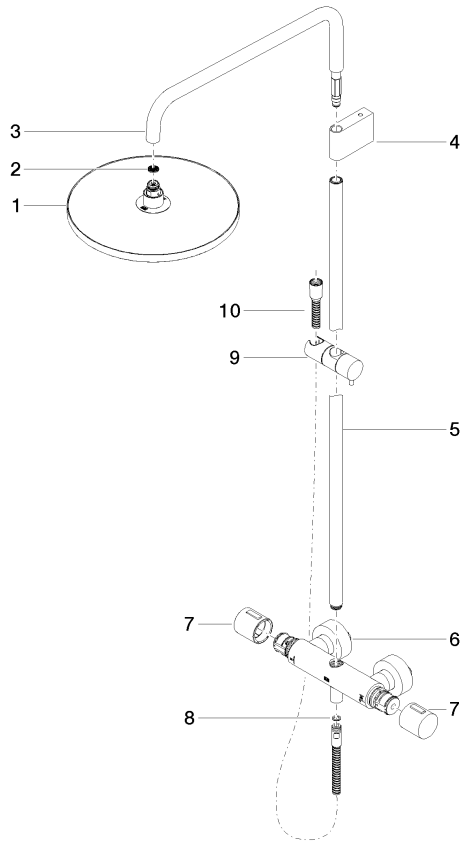

**Colonne de douche avec thermostat de douche sans douchette - Champagne  
(Or 22cts)**

IMO

34 460 979

S'adapte aux gammes suivantes : IMO, LULU, TARA, LISSÉ, VAIA, META

- saillie douche fixe 453 mm
- douche de tête : jet pluie
- Ø de pomme de douche arrosoir 300 mm
- pomme de douche arrosoir avec système anti-calcaire
- débit maxi. de la pomme de douche arrosoir 14 l/min
- Fonction à partir de: 10 l/min
- inverseur rotatif avec régulateur de débit et fonction d'arrêt
- rosaces coulissantes Ø 70 mm
- hauteur de robinetterie jusqu'à la pomme de douche arrosoir 1009 mm
- hauteur de robinetterie jusqu'au bord supérieur de l'arc 1150 mm
- calibre de percement 150 mm ± 13 mm
- flexible de douche métallique 1750 mm avec protection anti-torsion intégrée
- raccord 1/2"
- barre de douche avec curseur
- diamètre de tube 23,5 mm
- avec fonction anti-gouttes

34 460 979  
mm [inches]  
1:10

Diagramme de débit

Certificats

DVGW\_DW-            WRAS\_2204013.    LGA\_38736.  
6509DN0123.

### Liste des pièces de rechange

N°	Article Numéro	Désignation	Fréquence de montage	Délai de livraison
1	04 12 05 091 00-47	douche	1	30
2	09 23 01 039 90	tamis	1	2
3	90 28 22 348 00-47	tuyau	1	30
4	90 17 11 150 00-47	patte de fixation	1	30
5	90 28 22 349 00-47	tuyau	1	30
6	04 17 01 250 00-47	raccord	1	60
7	90 17 33 015 00-47	poignée	2	30
8	90 14 20 026 00 90	joint	1	2
9	12 570 970-47	Coulisse - Champagne (Or 22cts)	1	30
10	28 322 970-47	Flexible métallique de douche 1/2" x 3/8" x 1750 mm - Champagne (Or 22cts)	1	30