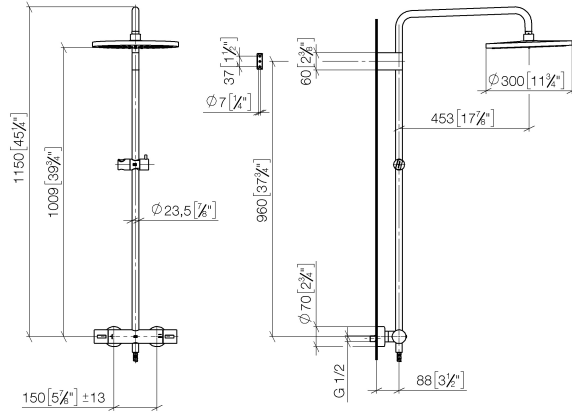

**Colonne de douche avec thermostat de douche sans douchette - Champagne  
(Or 22cts)**

IMO

34 460 979

S'adapte aux gammes suivantes : IMO, LULU, TARA, LISSÉ, VAIA, META

- saillie douche fixe 453 mm
- douche de tête : jet pluie
- Ø de pomme de douche arrosoir 300 mm
- pomme de douche arrosoir avec système anti-calcaire
- débit maxi. de la pomme de douche arrosoir 14 l/min
- Fonction à partir de: 10 l/min
- inverseur rotatif avec régulateur de débit et fonction d'arrêt
- rosaces coulissantes Ø 70 mm
- hauteur de robinetterie jusqu'à la pomme de douche arrosoir 1009 mm
- hauteur de robinetterie jusqu'au bord supérieur de l'arc 1150 mm
- calibre de percement 150 mm ± 13 mm
- flexible de douche métallique 1750 mm avec protection anti-torsion intégrée
- raccord 1/2"
- barre de douche avec curseur
- diamètre de tube 23,5 mm
- avec fonction anti-gouttes

34 460 979  
mm [inches]  
1:10

Diagramme de débit

Certificats

DVGW\_DW-            WRAS\_2204013.    LGA\_38736.  
6509DN0123.

### Liste des pièces de rechange

N°	Article Numéro	Désignation	Fréquence de montage	Délai de livraison
1	04 12 05 091 00-47	douche	1	30
2	09 23 01 039 90	tamis	1	2
3	90 28 22 348 00-47	tuyau	1	30
4	90 17 11 150 00-47	patte de fixation	1	30
5	90 28 22 349 00-47	tuyau	1	30
6	04 17 01 250 00-47	raccord	1	60
7	90 17 33 015 00-47	poignée	2	30
8	90 14 20 026 00 90	joint	1	2
9	12 570 970-47	Coulisse - Champagne (Or 22cts)	1	30
10	28 322 970-47	Flexible métallique de douche 1/2" x 3/8" x 1750 mm - Champagne (Or 22cts)	1	30